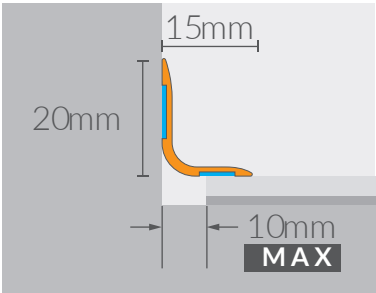

# PRO-L

**YOU CAN INSTALL  
IN 2 WAYS**

<b>MAX</b> DILATATION <b>15mm</b>	<b>INOX</b> COLOR <b>+++</b>	<b>PROFI</b> SOLUTION 
---	------------------------------------	------------------------------

### DIMENSIONS

### COLORS

	0,93 m	1,86 m	2,79 m
B1	5905167801048	5905167801031	5905167801079
B3	5905167801062	5905167801055	5905167801086
	12 pcs	12 pcs	12 pcs