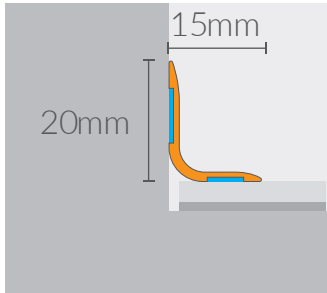

# PRO-L

**YOU CAN INSTALL  
IN 2 WAYS**

<b>MAX</b> DILATATION <b>15mm</b>	<b>INOX</b> COLOR <b>+++</b>	<b>PROFI</b> SOLUTION 
---	------------------------------------	------------------------------

### DIMENSIONS

### COLORS

	0,93 m	1,86 m	2,79 m
B1	5905167801048	5905167801031	5905167801079
B3	5905167801062	5905167801055	5905167801086
	12 pcs	12 pcs	12 pcs