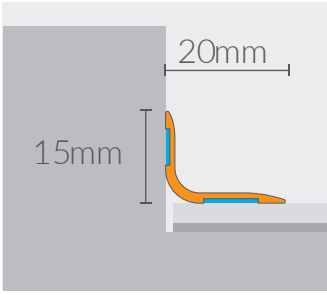

# PRO-L

**YOU CAN INSTALL  
IN 2 WAYS**

<b>MAX</b> DILATATION <b>15mm</b>	<b>INOX</b> COLOR <b>+++</b>	<b>PROFI</b> SOLUTION 
---	------------------------------------	------------------------------

### DIMENSIONS

### COLORS

	0,93 m	1,86 m	2,79 m
B1	5905167801048	5905167801031	5905167801079
B3	5905167801062	5905167801055	5905167801086
	12 pcs	12 pcs	12 pcs