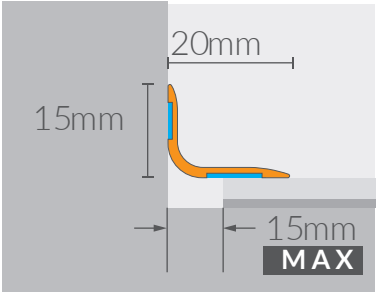

# PRO-L

**YOU CAN INSTALL  
IN 2 WAYS**

<b>MAX</b> DILATATION <b>15mm</b>	<b>INOX</b> COLOR <b>+++</b>	<b>PROFI</b> SOLUTION 
---	------------------------------------	------------------------------

### DIMENSIONS

### COLORS

	0,93 m	1,86 m	2,79 m
B1	5905167801048	5905167801031	5905167801079
B3	5905167801062	5905167801055	5905167801086
	12 pcs	12 pcs	12 pcs